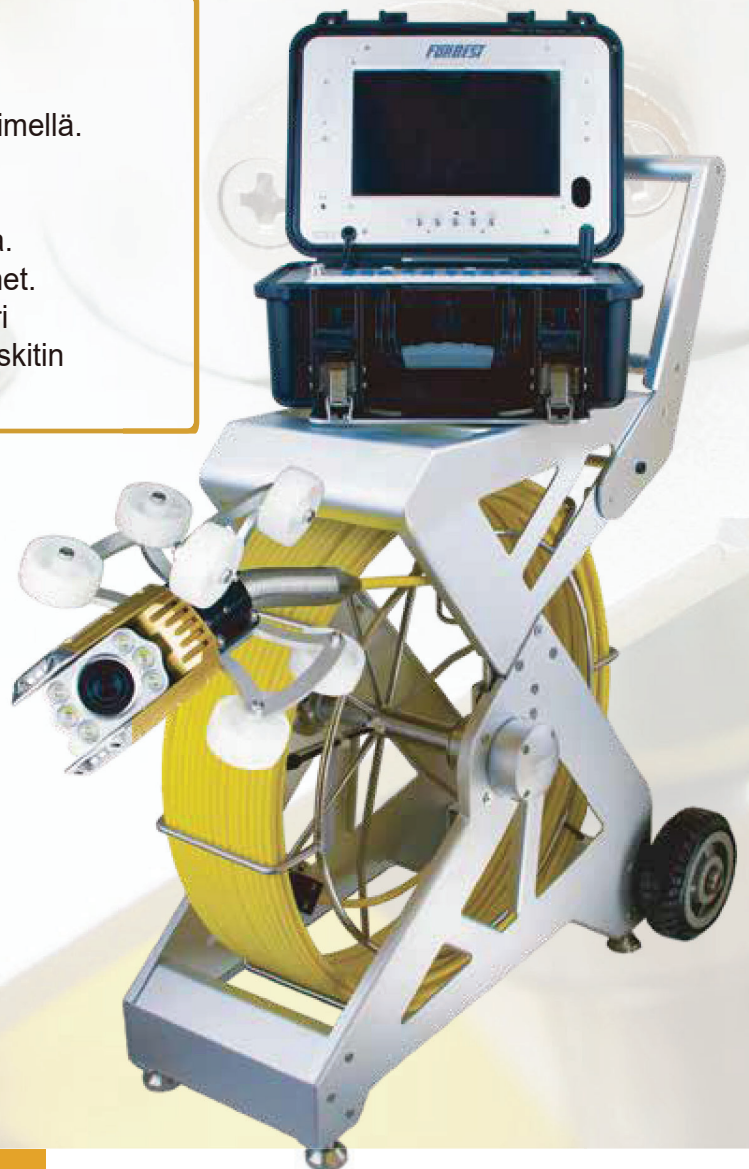

## Full-HD 1080p Työntökamera 360°/180° Pan/tilt DN150 - ∞

VISIO HD on huippuluokan kuvausväline. Se tarjoaa erittäin tarkat kuvausominaisuudet HD PAN/TILT-kamerapään, 10 x optisen zoomin ja muuttuvan polttovälin ansiosta.

Kamerapäässä on 6 LEDiä lähellä sijaitsevien alueiden valaisemiseen ja 6 LEDiä kauempana sijaitsevien kohteiden valaisemiseen. Keskusyksikössä on 10,1 tuuman teräväpiirto IPS-näyttö, joka näyttää kaikki kamerapään kuvaamat ja HD-kaapelilla siirretyt yksityiskohdat selvästi.

Näytössä käytetään IPS-teknikkaa, ja sitä voidaan katsoa eri katselukulmista. Keskusyksikkö on kiinnitetty telineeseen ja käännettävissä eri suuntiin. Näppäimistö mahdollistaa tekstin lisäämisen tallennettavaan materiaaliin.

### Ominaisuudet:

- Ø 80 x 152, HD-kamerapää
- Kameran jousi varustettu 512 Hz:n lähettimellä.
- Keskusyksikkö 10,1" IPS HD-näytöllä ja "joystick"- ohjaimella.
- Kamerakaapeli 9 mm/60 m metrilaskurilla.
- Integroitu näppäimistö ja kameran ohjaimet.
- Li-ion akku 9 Ah, datakaapeli ja akkulaturi
- Metallinen kookkailla rullilla varustettu keskitin