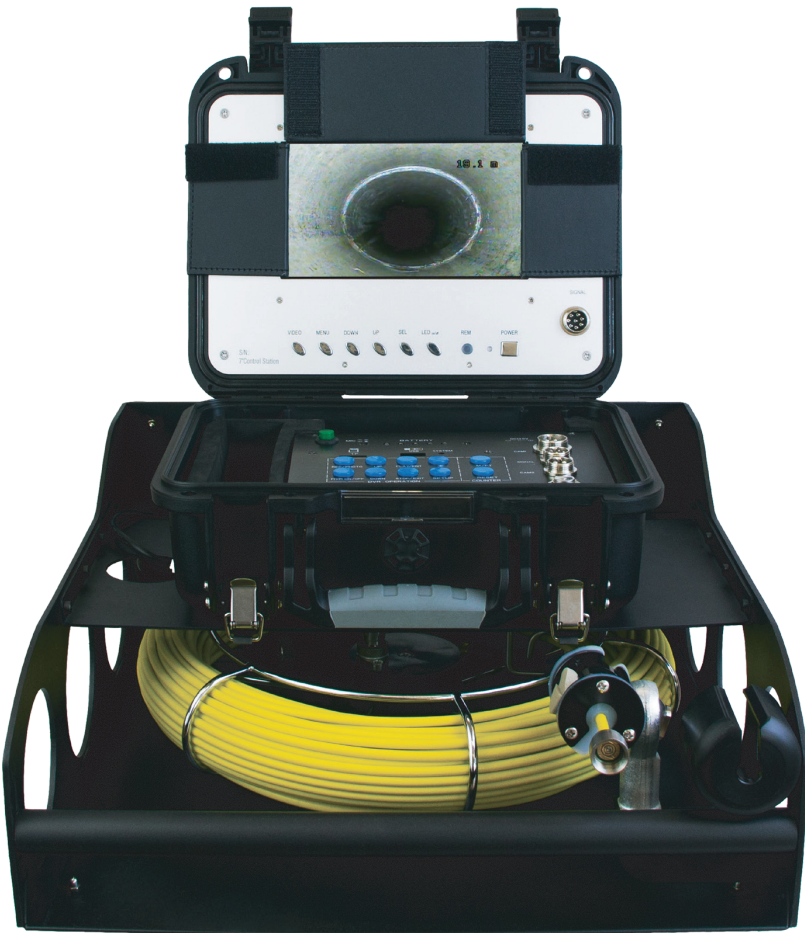

METACAM 10

Ivi 7019216

Putkitarkastuskamera

METACAM 10 on ammattilaisen tarkastuskamerapaketti, jonka älykäs muotoilu helpottaa käyttöä, liikuttamista ja huoltoa.

- 23mm itsetasaava kamera
- 40m lasikuitukaapeli
- Metrilaskuri
- 7" näyttö
- Mikrofoni
- Tallennus: USB/SD
- Kaukosäädin
- Automaattinen kaapelin puhdistus

Edut

- Helppo käsitellä, siirtää ja varastoida
- Integroitu kaapelin puhdistus
- Kompakti ja iskunkestävä
- Laajennettavissa muilla kamerapäillä ja kaapeleilla

Φ5,2mm & 40m

7" TFT

DN70 - DN125

USB/SD

Tallennus ≥ 4h